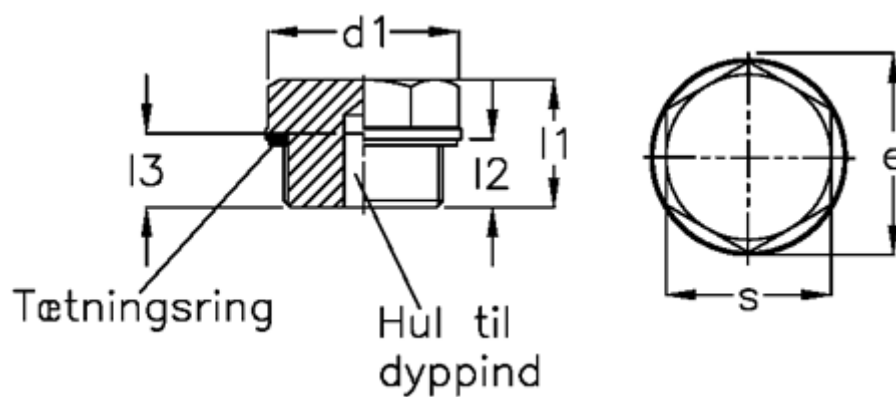

Varenummer: 20243526
Beskrivelse: E+G
Gevindprop GN 742-26-G1/2-OS-1

Mål

$d1 = 26$
 $d2 = G1/2$
 $d4 = M5$
 $e = 24.3$
 $l1 = 16.0$
 $l2 = 8.5$
 $s = 21$